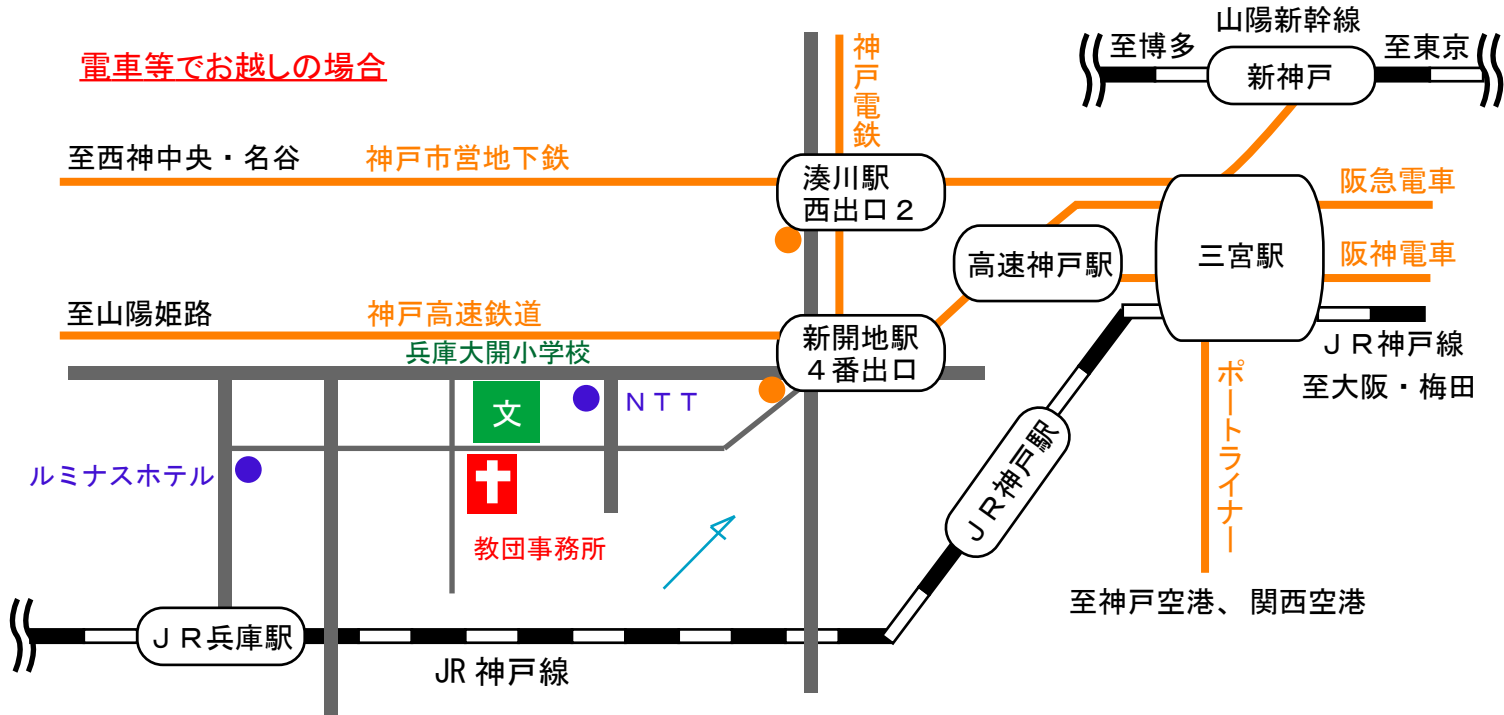

事務所への交通地図

電車等でお越しの場合

1 鉄道

- (1) 山陽新幹線「新神戸駅」より
神戸市営地下鉄「新神戸駅」より「湊川駅」へ
「湊川駅」西出口2より徒歩15分
- (2) JR在来線
JR神戸線「兵庫駅」より徒歩12分
- (3) 私鉄
(梅田方面より)
阪急電車・阪神電車(新開地駅共通乗り入れ)
神戸高速鉄道「新開地駅」4番出口より徒歩7分
(姫路方面より)
山陽電車・神戸高速鉄道「新開地駅」4番出口より徒歩7分

2 空路

- (1) 神戸空港
ポートライナーで三宮まで18分
「三宮駅」で各交通機関を利用
- (2) 大阪空港
空港バスで三宮まで 約40分
「三宮駅」で各交通機関を利用
- (3) 関西空港
関空ベイシヤトル(高速船)で「神戸空港」まで29分
以下(1)神戸空港参照

自動車でお越しの場合

(1) 大阪方面より

- 阪神高速使用
- 「阪神高速」京橋出口より国道2号線へ
- 国道2号線[浜崎通交差点]右折

(2) 姫路方面より

- 阪神高速使用
- 「阪神高速」柳原出口より国道2号線へ
- 国道2号線[浜崎通交差点]左折

連絡先

〒652-0804
兵庫県神戸市兵庫区塚本通3丁目3-19
TEL 078-575-5511