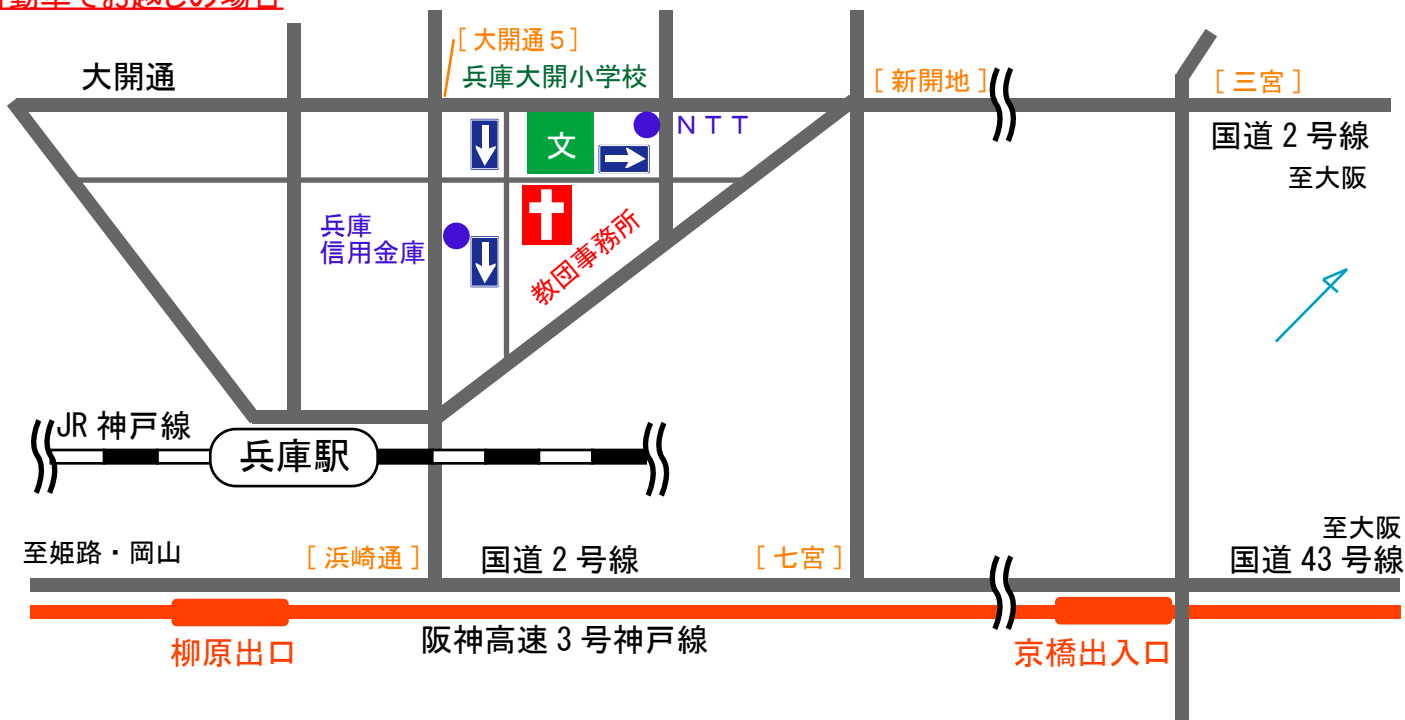

事務所への交通地図

電車等でお越しの場合

1 鉄道

- (1) 山陽新幹線「新神戸駅」より
神戸市営地下鉄「新神戸駅」より「湊川駅」へ
「湊川駅」西出口2より徒歩15分
- (2) JR在来線
JR神戸線「兵庫駅」より徒歩12分
- (3) 私鉄
(梅田方面より)
阪急電車・阪神電車(新開地駅共通乗り入れ)
神戸高速鉄道「新開地駅」4番出口より徒歩7分
(姫路方面より)
山陽電車・神戸高速鉄道「新開地駅」4番出口より徒歩7分

2 空路

- (1) 神戸空港
ポートライナーで三宮まで18分
「三宮駅」で各交通機関を利用
- (2) 大阪空港
空港バスで三宮まで 約40分
「三宮駅」で各交通機関を利用
- (3) 関西空港
関空ベイシヤトル(高速船)で「神戸空港」まで29分
以下(1)神戸空港参照

自動車でお越しの場合

(1) 大阪方面より

- 阪神高速使用
- 「阪神高速」京橋出口より国道2号線へ
- 国道2号線[浜崎通交差点]右折

(2) 姫路方面より

- 阪神高速使用
- 「阪神高速」柳原出口より国道2号線へ
- 国道2号線[浜崎通交差点]左折

連絡先

〒652-0804
兵庫県神戸市兵庫区塚本通3丁目3-19
TEL 078-575-5511